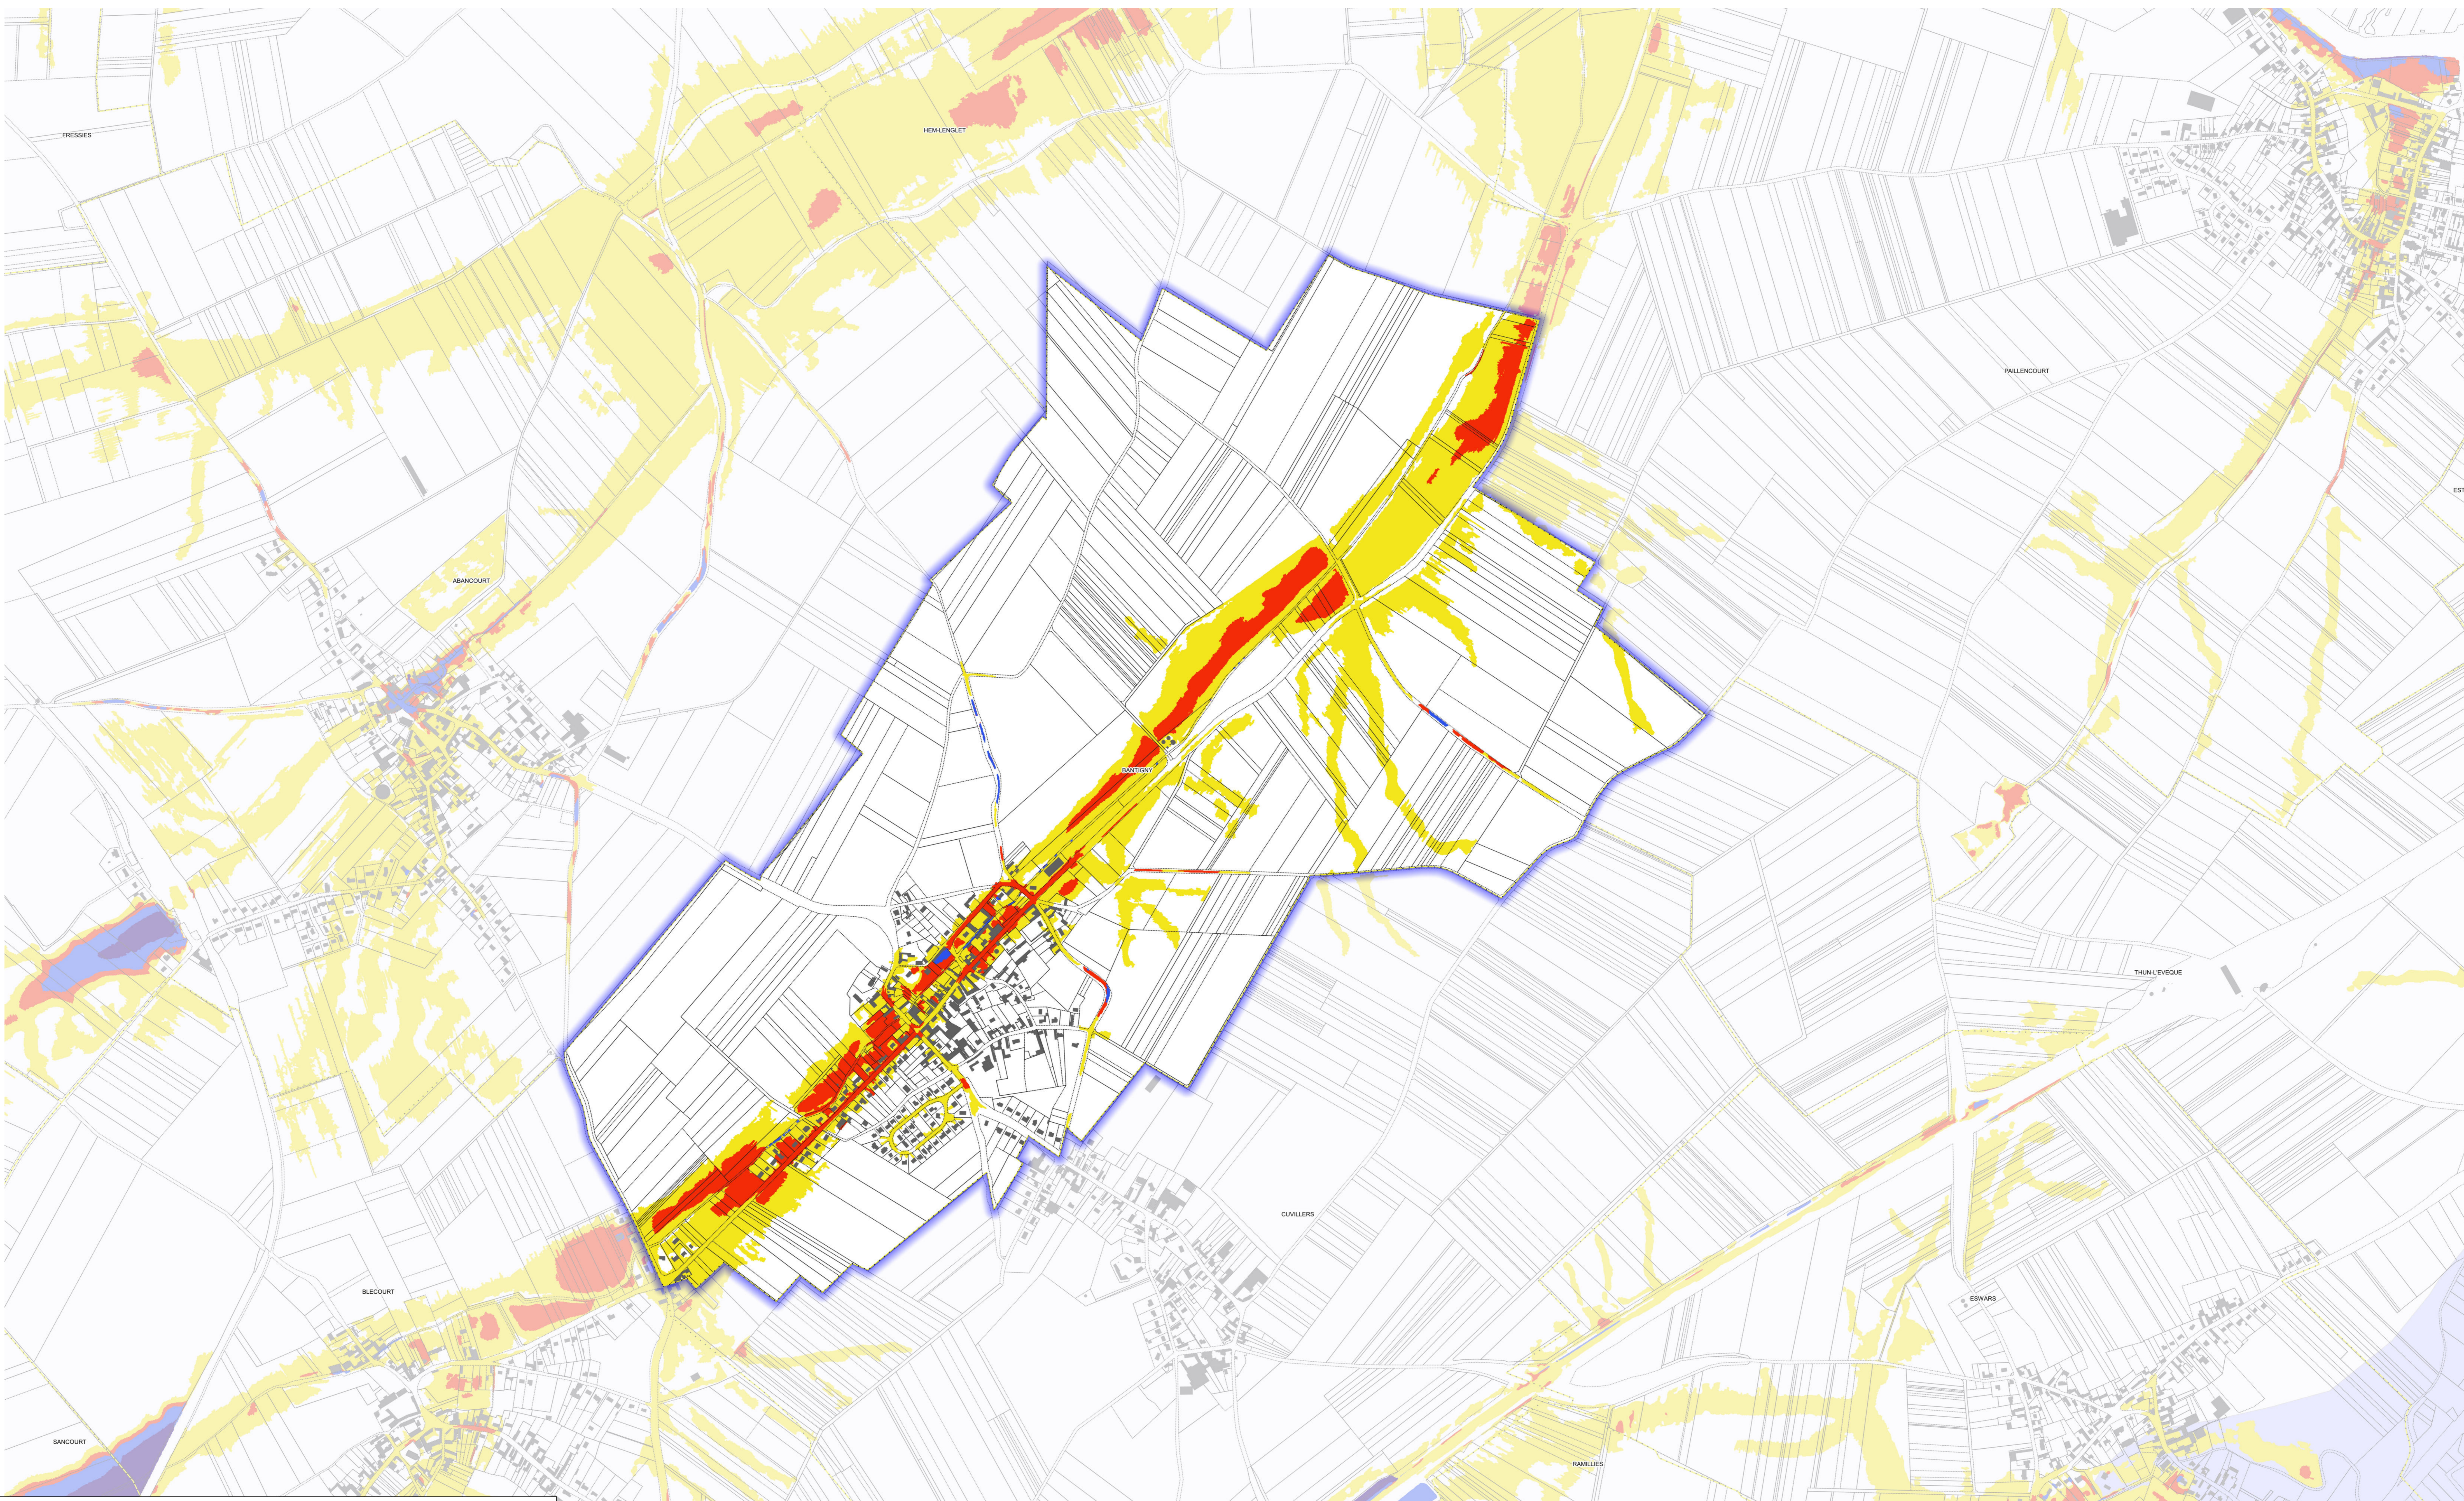

Aléa ruissellement Cambrésis sur la commune de BANTIGNY

**PRÉFET
DU NORD**

Liberté
Égalité
Fraternité

62 Boulevard de Belfort
CS 90007
59042 LILLE CEDEX

Direction départementale
des territoires et de la mer

Service Sécurité Risques et Crises
Unité Risques et Crises